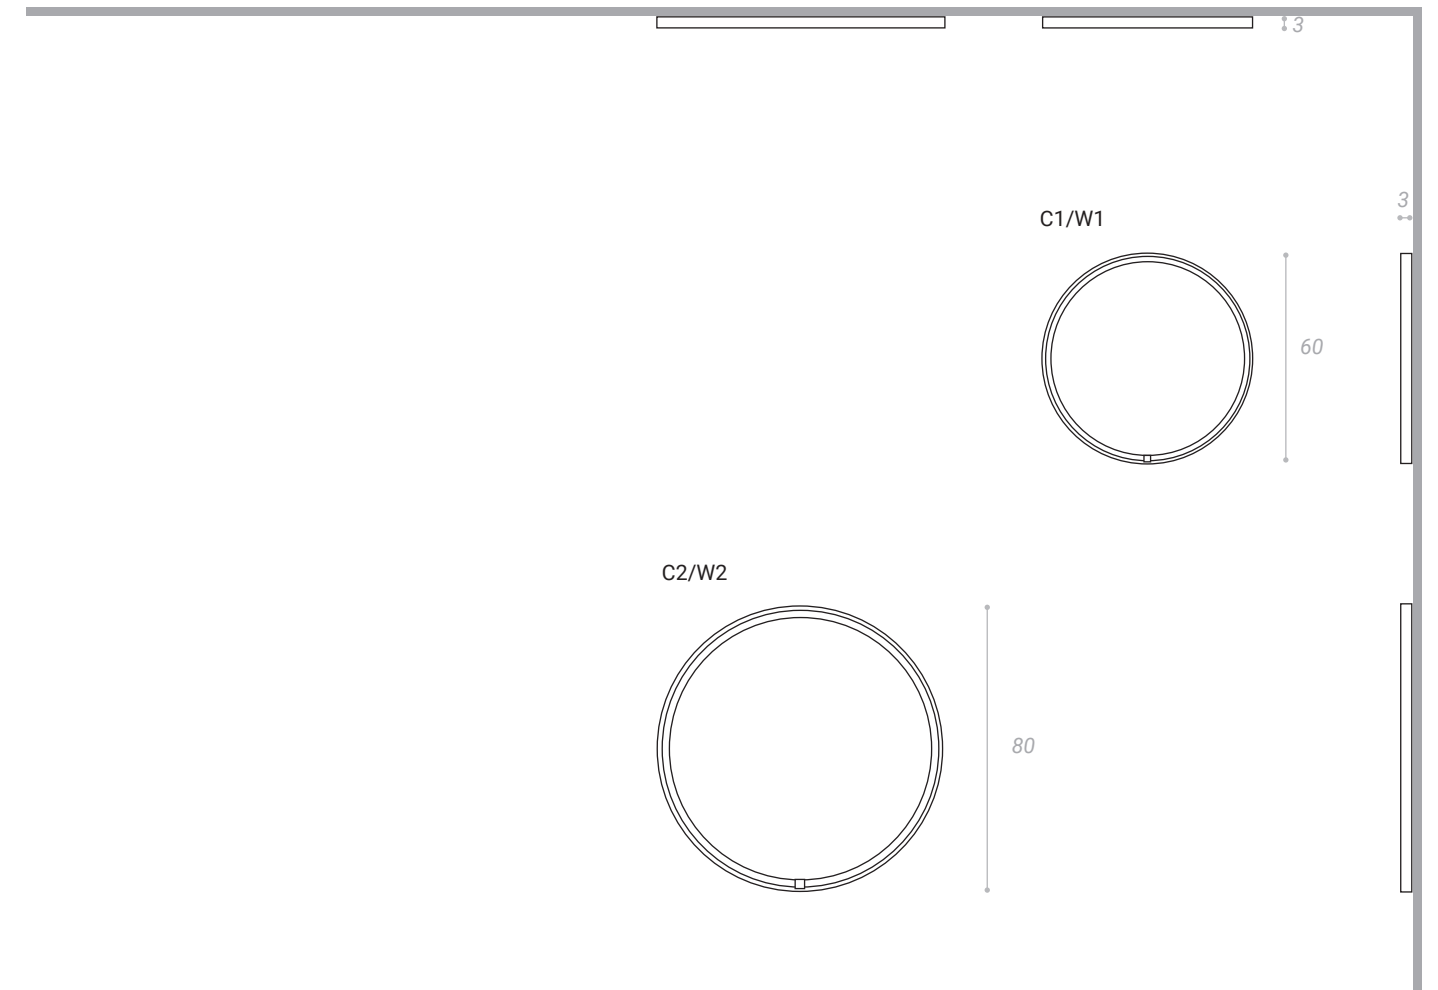

HULA-HOOP

design Gianfranco Marabese 2021

Cerchi in metallo circoscrivono un anello luminoso che irradia di luce l'interno del perimetro, diffondendola morbidamente nell'ambiente. La leggerezza e la perfezione della forma, che sembra galleggiare sulle superfici che l'accolgono, fanno di Hula-Hoop un elemento di luce facilmente inseribile nei contesti più diversi.

Metal circles surround a luminous ring that radiates light inside the perimeter, spreading it softly in the environment. The lightness and the perfection of the shape, which seems to float on the surfaces that welcome it, make Hula-Hoop a lighting tool that can be easily inserted into a variety of diverse contexts.

C1/W1 Led 24V 23W 2280Lm 3000°K
 C2/W2 Led 24V 30W 3000Lm 3000°K

Remote driver

MATERIALI/MATERIALS
 alluminio/aluminium

FINITURE/
 FINISHES

BRONZO/
 BRONZE

OTTONE/
 BRASS

RAME/
 COPPER